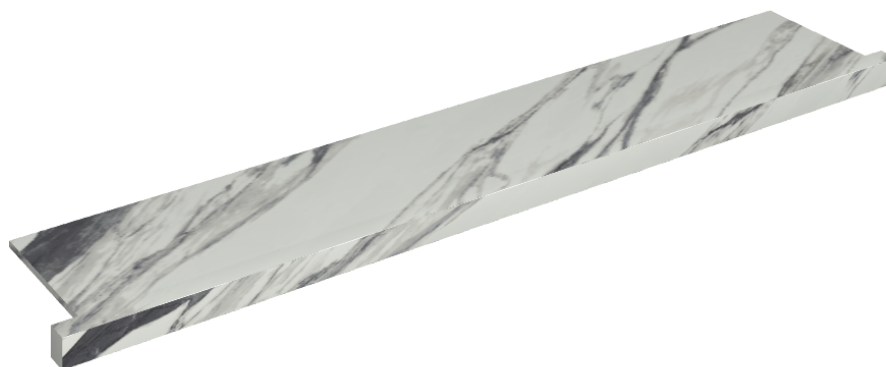

SCHEDA DI CONFIGURAZIONE

Cod. art.: 620890000004

Horizon

Window Sill With Horns 160

**Rivestimento del
prodotto**

Charme Deluxe
Statuario Fantastico
Matt

I colori e le altre caratteristiche estetiche delle piastrelle presenti nelle illustrazioni presenti sul sito sono puramente indicativi. Guarda sempre i campioni di persona prima dell'acquisto.