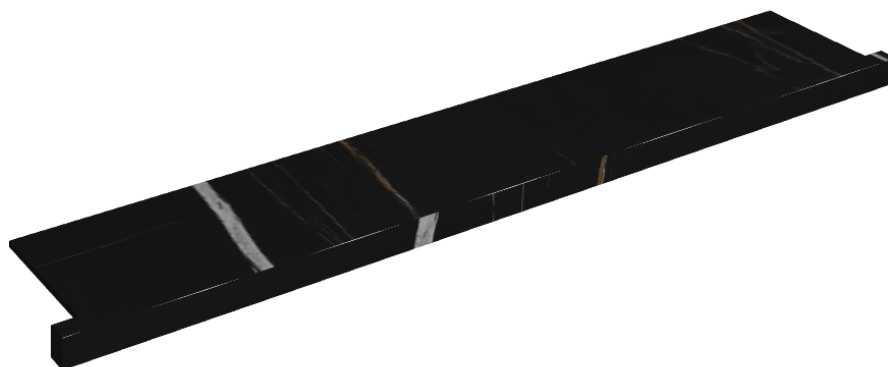

## Window Sill With Horns

### 160

Rivestimento del  
prodotto

Charme Deluxe  
Sahara Noir Matt

I colori e le altre caratteristiche estetiche delle piastrelle presenti nelle illustrazioni presenti sul sito sono puramente indicativi. Guarda sempre i campioni di persona prima dell'acquisto.