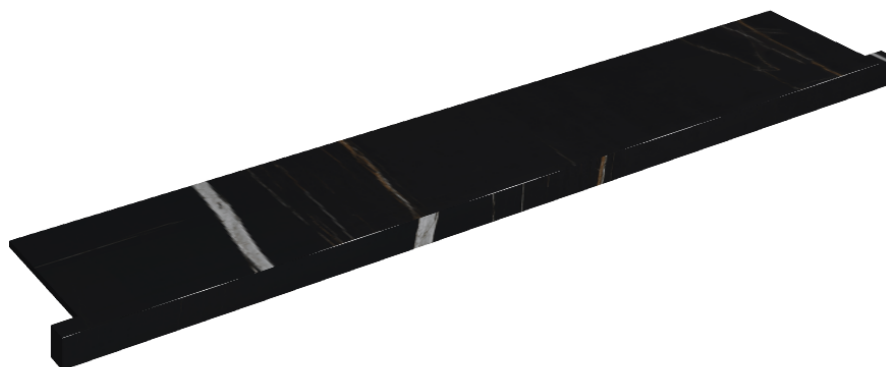

SCHEMA DI CONFIGURAZIONE

Cod. art.: 620890000004

Horizon

Window Sill With Horns

160

Rivestimento del prodotto

Charme Deluxe
Sahara Noir Matt

I colori e le altre caratteristiche estetiche delle piastrelle presenti nelle illustrazioni presenti sul sito sono puramente indicativi. Guarda sempre i campioni di persona prima dell'acquisto.

Trova il punto vendita autorizzato più vicino:

<https://nn.italonceramica.ru/ru/home/dealer/>