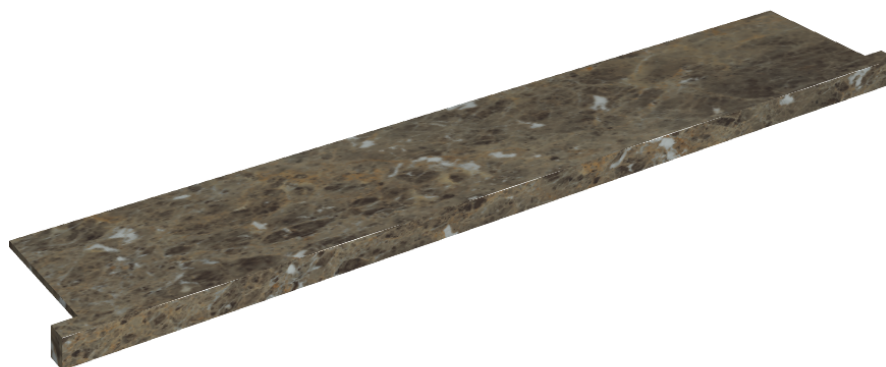

Cod. art.: 620890000004

Horizon

Window Sill With Horns 160

Rivestimento del prodotto

Charme Deluxe
Emperador Dark Matt

I colori e le altre caratteristiche estetiche delle piastrelle presenti nelle illustrazioni presenti sul sito sono puramente indicativi. Guarda sempre i campioni di persona prima dell'acquisto.