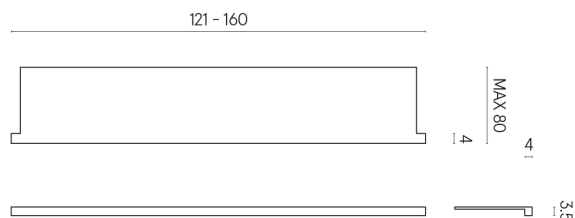

SCHEDA DI CONFIGURAZIONE

Cod. art.: 620890000004

Horizon

Window Sill With Horns

160

Rivestimento del
prodotto

Charme Deluxe Grigio
Orobico Matt

I colori e le altre caratteristiche estetiche delle piastrelle presenti nelle illustrazioni presenti sul sito sono puramente indicativi. Guarda sempre i campioni di persona prima dell'acquisto.