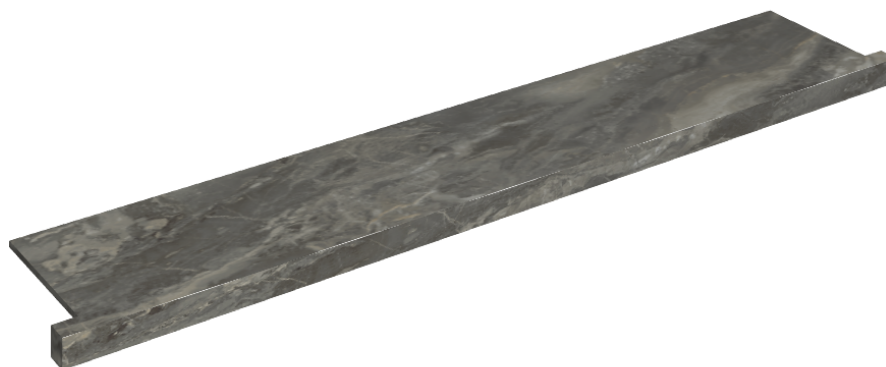

SCHEMA DI CONFIGURAZIONE

Cod. art.: 620890000004

Horizon

Window Sill With Horns

160

Rivestimento del prodottoCharme Deluxe Grigio
Orobico Matt

I colori e le altre caratteristiche estetiche delle piastrelle presenti nelle illustrazioni presenti sul sito sono puramente indicativi. Guarda sempre i campioni di persona prima dell'acquisto.