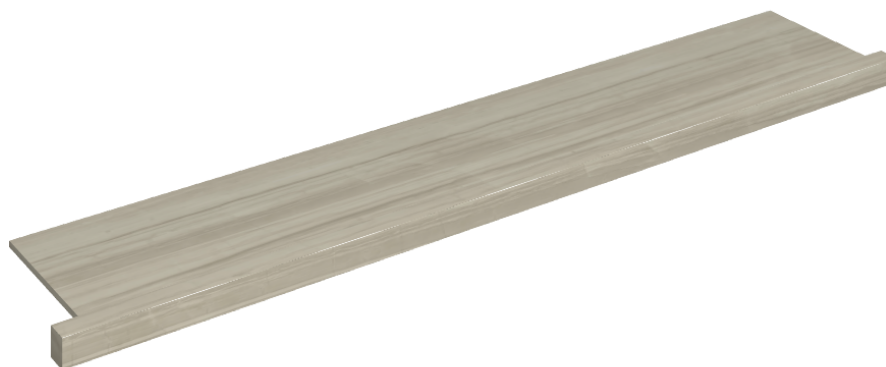

SCHEMA DI CONFIGURAZIONE

Cod. art.: 620890000004

Horizon

Window Sill With Horns 160

**Rivestimento del
prodotto**Charme Advance Silk
Grey Lux

I colori e le altre caratteristiche estetiche delle piastrelle presenti nelle illustrazioni presenti sul sito sono puramente indicativi. Guarda sempre i campioni di persona prima dell'acquisto.