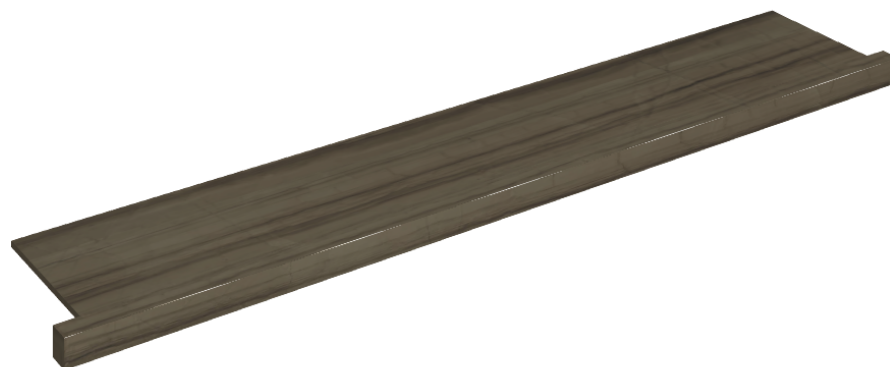

SCHEDA DI CONFIGURAZIONE

Cod. art.: 620890000004

Horizon

Window Sill With Horns

160

Rivestimento del
prodotto

Charme Advance
Elegant Brown Lux

I colori e le altre caratteristiche estetiche delle piastrelle presenti nelle illustrazioni presenti sul sito sono puramente indicativi. Guarda sempre i campioni di persona prima dell'acquisto.