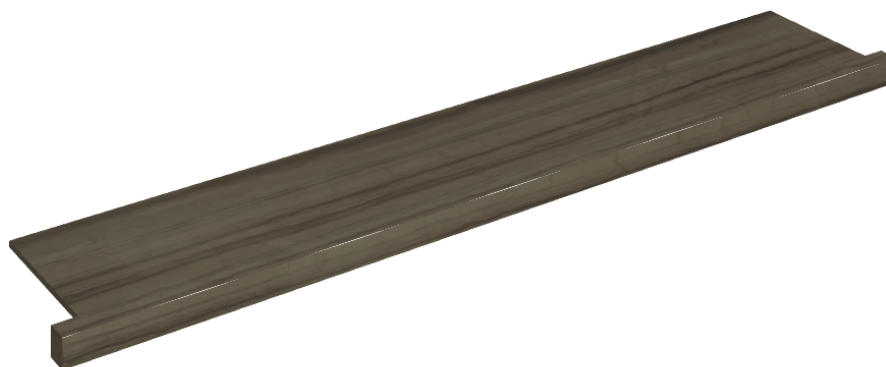

SCHEMA DI CONFIGURAZIONE

Cod. art.: 620890000004

Horizon

Window Sill With Horns 160

**Rivestimento del
prodotto**Charme Advance
Elegant Brown Lux

I colori e le altre caratteristiche estetiche delle piastrelle presenti nelle illustrazioni presenti sul sito sono puramente indicativi. Guarda sempre i campioni di persona prima dell'acquisto.