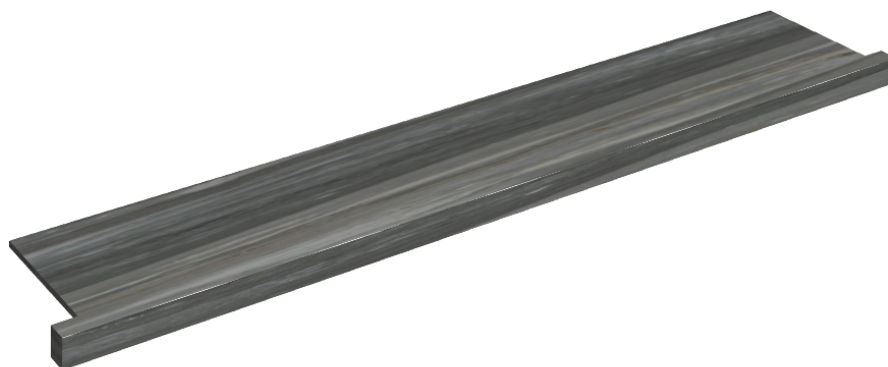

SCHEDA DI CONFIGURAZIONE

Cod. art.: 620890000004

Horizon

Window Sill With Horns

160

Rivestimento del prodottoCharme Advance
Palissandro Dark Lux

I colori e le altre caratteristiche estetiche delle piastrelle presenti nelle illustrazioni presenti sul sito sono puramente indicativi. Guarda sempre i campioni di persona prima dell'acquisto.