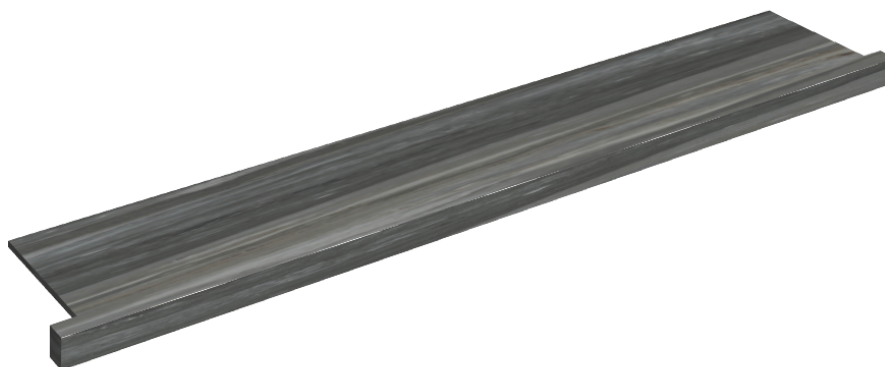

## Window Sill With Horns 160

**Rivestimento del  
prodotto**Charme Advance  
Palissandro Dark Lux

I colori e le altre caratteristiche estetiche delle piastrelle presenti nelle illustrazioni presenti sul sito sono puramente indicativi. Guarda sempre i campioni di persona prima dell'acquisto.