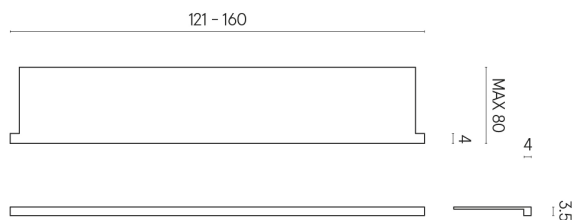

SCHEMA DI CONFIGURAZIONE

Cod. art.: 620890000004

Horizon

Window Sill With Horns

160

Rivestimento del
prodotto

Metropolis Absolut
Silver Matt

I colori e le altre caratteristiche estetiche delle piastrelle presenti nelle illustrazioni presenti sul sito sono puramente indicativi. Guarda sempre i campioni di persona prima dell'acquisto.