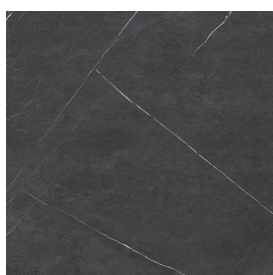

### 160

Rivestimento del  
prodotto

Metropolis Imperial  
Black Matt

I colori e le altre caratteristiche estetiche delle piastrelle presenti nelle illustrazioni presenti sul sito sono puramente indicativi. Guarda sempre i campioni di persona prima dell'acquisto.