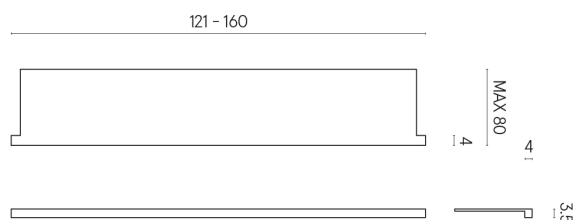

SCHEDA DI CONFIGURAZIONE

Cod. art.: 620890000004

Horizon

Window Sill With Horns

160

Rivestimento del
prodotto
Metropolis Imperial
Black Matt

I colori e le altre caratteristiche estetiche delle piastrelle presenti nelle illustrazioni presenti sul sito sono puramente indicativi. Guarda sempre i campioni di persona prima dell'acquisto.