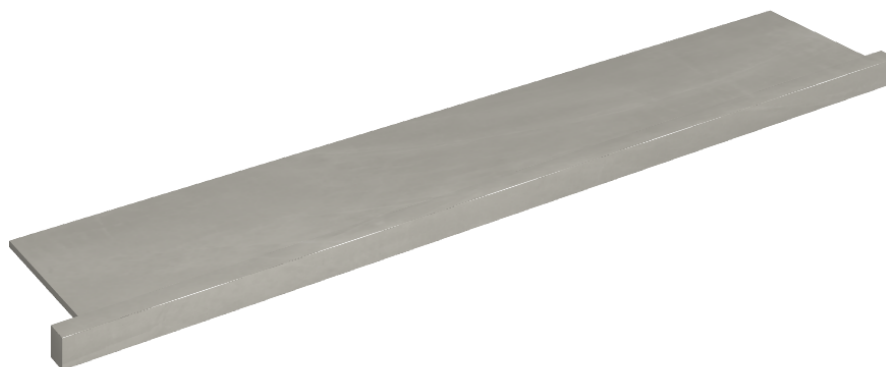

## Window Sill With Horns 160

Rivestimento del  
prodotto

Continuum Silver  
Matt

I colori e le altre caratteristiche estetiche delle piastrelle presenti nelle illustrazioni presenti sul sito sono puramente indicativi. Guarda sempre i campioni di persona prima dell'acquisto.