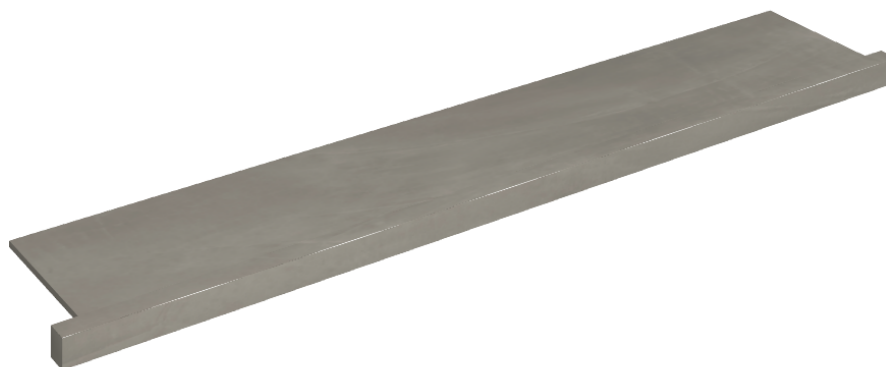

SCHEMA DI CONFIGURAZIONE

Cod. art.: 620890000004

Horizon

Window Sill With Horns

160

**Rivestimento del
prodotto**

Continuum Iron Matt

I colori e le altre caratteristiche estetiche delle piastrelle presenti nelle illustrazioni presenti sul sito sono puramente indicativi. Guarda sempre i campioni di persona prima dell'acquisto.