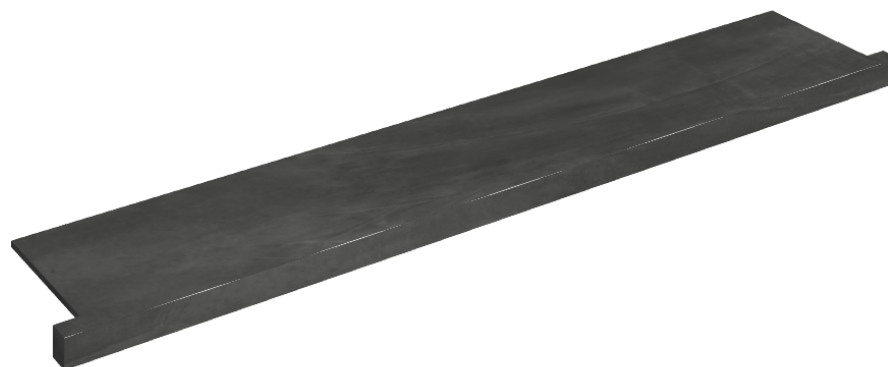

SCHEDA DI CONFIGURAZIONE

Cod. art.: 620890000004

Horizon

Window Sill With Horns

160

Rivestimento del
prodotto

Continuum Petrol
Matt

I colori e le altre caratteristiche estetiche delle piastrelle presenti nelle illustrazioni presenti sul sito sono puramente indicativi. Guarda sempre i campioni di persona prima dell'acquisto.