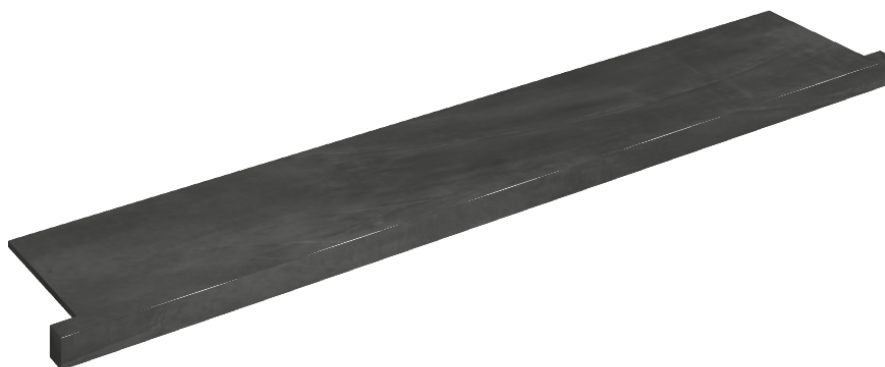

Cod. art.: 620890000004

Horizon

Window Sill With Horns 160

Rivestimento del
prodotto

Continuum Petrol
Matt

I colori e le altre caratteristiche estetiche delle piastrelle presenti nelle illustrazioni presenti sul sito sono puramente indicativi. Guarda sempre i campioni di persona prima dell'acquisto.