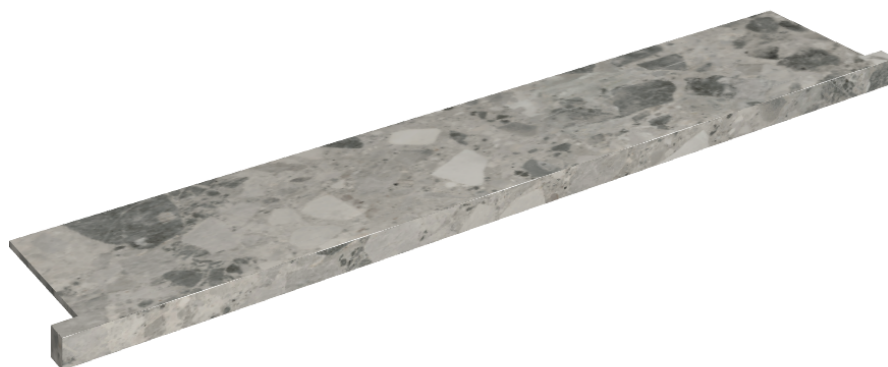

## Window Sill With Horns

### 160

Rivestimento del  
prodotto

Continuum Stone  
Grey Matt

I colori e le altre caratteristiche estetiche delle piastrelle presenti nelle illustrazioni presenti sul sito sono puramente indicativi. Guarda sempre i campioni di persona prima dell'acquisto.