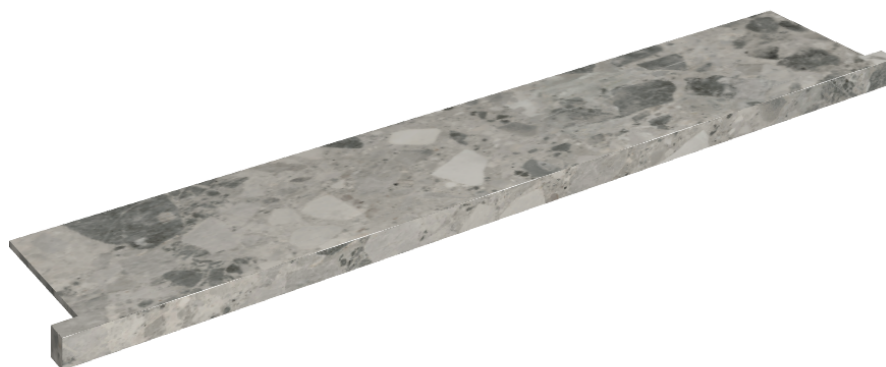

## Window Sill With Horns

### 160

**Rivestimento del prodotto**Continuum Stone  
Grey Matt

I colori e le altre caratteristiche estetiche delle piastrelle presenti nelle illustrazioni presenti sul sito sono puramente indicativi. Guarda sempre i campioni di persona prima dell'acquisto.