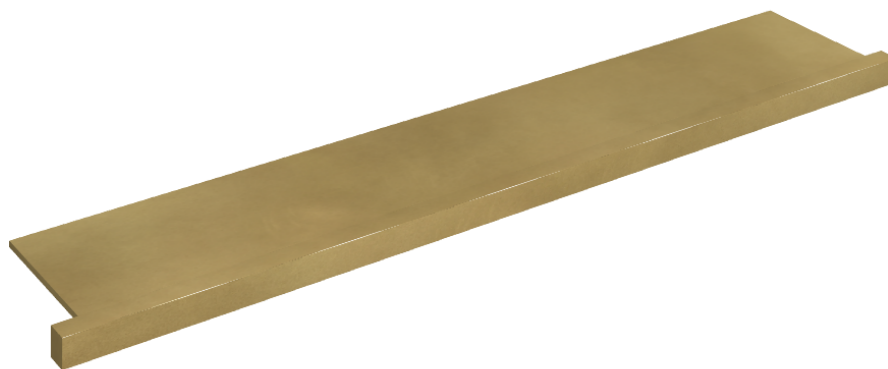

SCHEDA DI CONFIGURAZIONE

Cod. art.: 620890000004

Horizon

Window Sill With Horns 160

**Rivestimento del
prodotto**Continuum Brass
Gold Honed

I colori e le altre caratteristiche estetiche delle piastrelle presenti nelle illustrazioni presenti sul sito sono puramente indicativi. Guarda sempre i campioni di persona prima dell'acquisto.