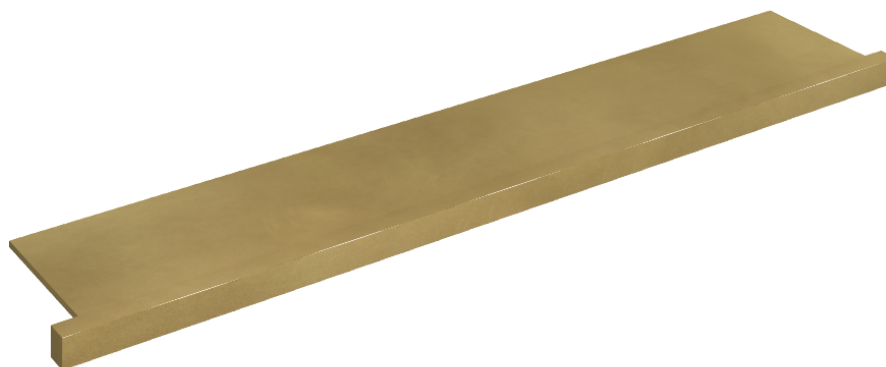

SCHEMA DI CONFIGURAZIONE

Cod. art.: 620890000004

Horizon

Window Sill With Horns 160

**Rivestimento del
prodotto**Continuum Brass
Gold Honed

I colori e le altre caratteristiche estetiche delle piastrelle presenti nelle illustrazioni presenti sul sito sono puramente indicativi. Guarda sempre i campioni di persona prima dell'acquisto.