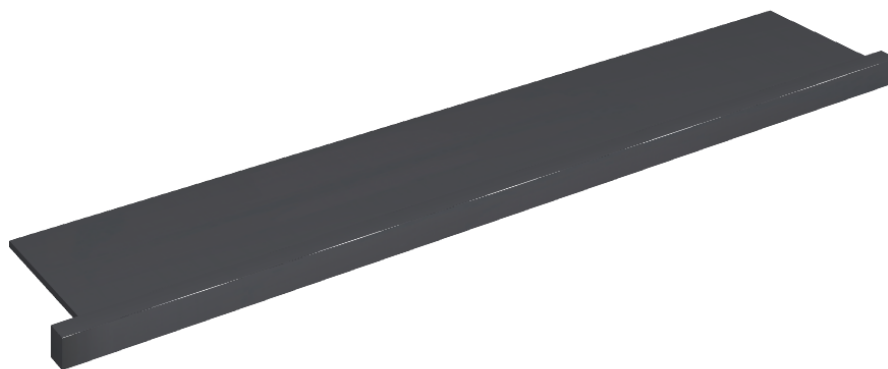

SCHEDA DI CONFIGURAZIONE

Cod. art.: 620890000004

Horizon

Window Sill With Horns

160

Rivestimento del
prodottoEternum Glass Avio
Lux

I colori e le altre caratteristiche estetiche delle piastrelle presenti nelle illustrazioni presenti sul sito sono puramente indicativi. Guarda sempre i campioni di persona prima dell'acquisto.