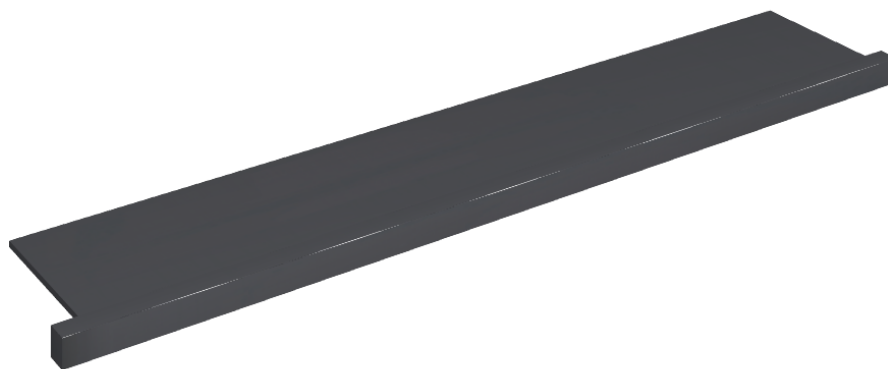

SCHEDA DI CONFIGURAZIONE

Cod. art.: 620890000004

Horizon

Window Sill With Horns

160

Rivestimento del prodotto

Eternum Glass Avio Lux

I colori e le altre caratteristiche estetiche delle piastrelle presenti nelle illustrazioni presenti sul sito sono puramente indicativi. Guarda sempre i campioni di persona prima dell'acquisto.