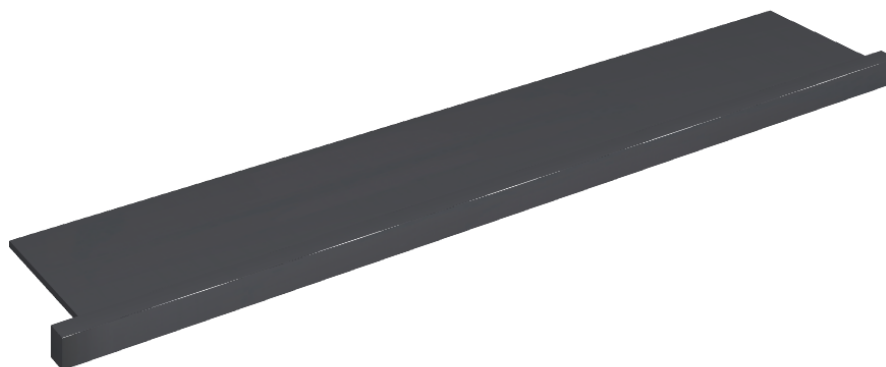

Cod. art.: 620890000004

Horizon

Window Sill With Horns

160

Rivestimento del prodotto

Eternum Glass Avio Lux

I colori e le altre caratteristiche estetiche delle piastrelle presenti nelle illustrazioni presenti sul sito sono puramente indicativi. Guarda sempre i campioni di persona prima dell'acquisto.