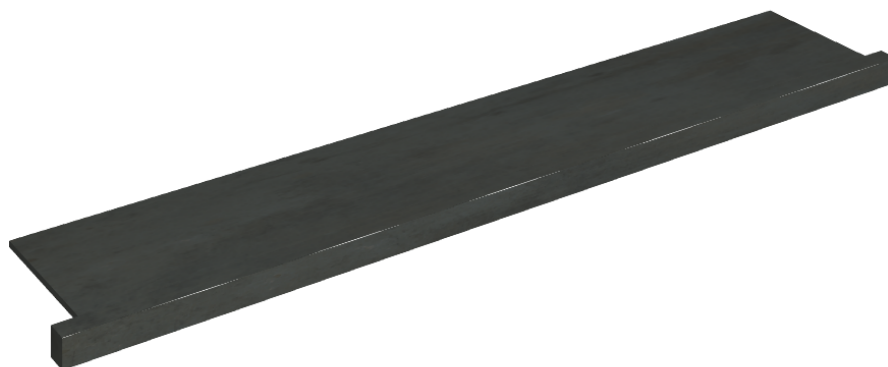

SCHEMA DI CONFIGURAZIONE

Cod. art.: 620890000004

Horizon

Window Sill With Horns

160

Rivestimento del
prodotto

Surface Steel Matt

I colori e le altre caratteristiche estetiche delle piastrelle presenti nelle illustrazioni presenti sul sito sono puramente indicativi. Guarda sempre i campioni di persona prima dell'acquisto.