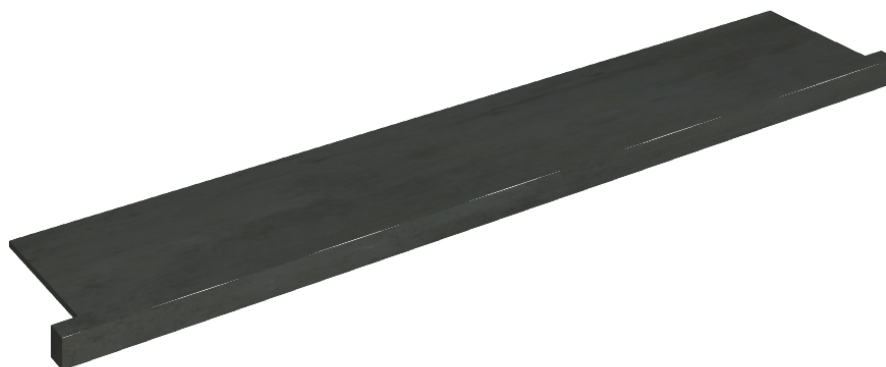

SCHEMA DI CONFIGURAZIONE

Cod. art.: 620890000004

Horizon

Window Sill With Horns 160

**Rivestimento del
prodotto**

Surface Steel Matt

I colori e le altre caratteristiche estetiche delle piastrelle presenti nelle illustrazioni presenti sul sito sono puramente indicativi. Guarda sempre i campioni di persona prima dell'acquisto.