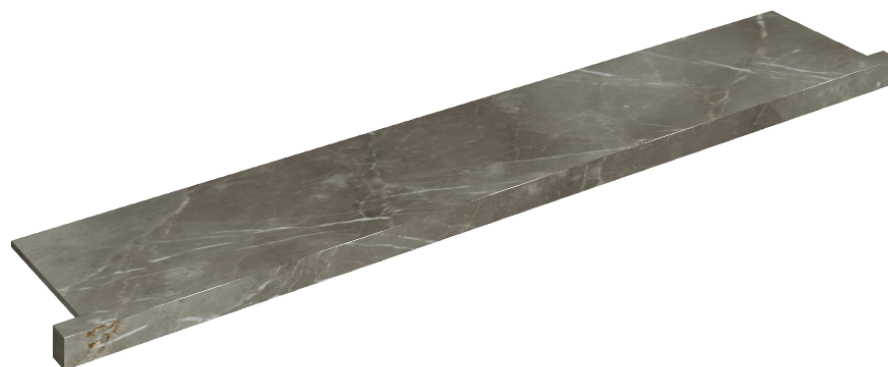

SCHEDA DI CONFIGURAZIONE

Cod. art.: 620890000004

Horizon

Window Sill With Horns

160

Rivestimento del
prodotto

Stellaris Tuscania
Grey Matt

I colori e le altre caratteristiche estetiche delle piastrelle presenti nelle illustrazioni presenti sul sito sono puramente indicativi. Guarda sempre i campioni di persona prima dell'acquisto.