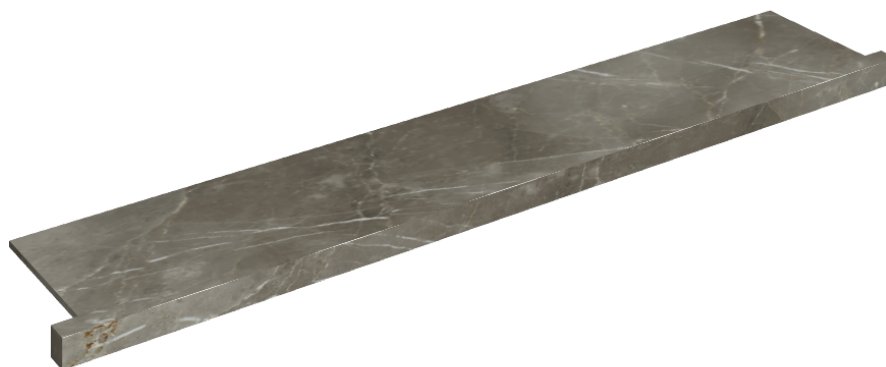

## Window Sill With Horns 160

**Rivestimento del  
prodotto**Stellaris Tuscania  
Grey Matt

I colori e le altre caratteristiche estetiche delle piastrelle presenti nelle illustrazioni presenti sul sito sono puramente indicativi. Guarda sempre i campioni di persona prima dell'acquisto.