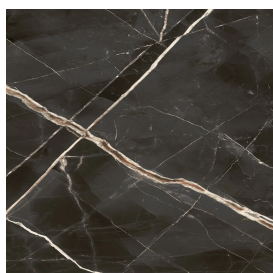

SCHEMA DI CONFIGURAZIONE

Cod. art.: 620890000004

Horizon

Window Sill With Horns

160

Rivestimento del
prodottoStellaris Precious
Black Matt

I colori e le altre caratteristiche estetiche delle piastrelle presenti nelle illustrazioni presenti sul sito sono puramente indicativi. Guarda sempre i campioni di persona prima dell'acquisto.