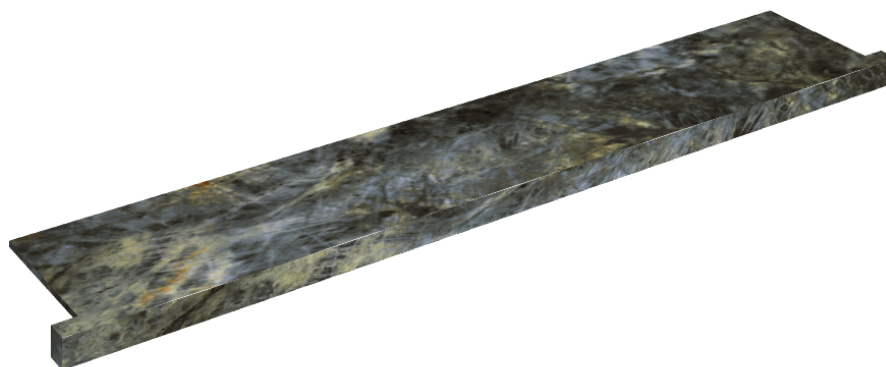

SCHEMA DI CONFIGURAZIONE

Cod. art.: 620890000004

Horizon

Window Sill With Horns

160

**Rivestimento del
prodotto**Stellaris Madagascar
Dark Matt

I colori e le altre caratteristiche estetiche delle piastrelle presenti nelle illustrazioni presenti sul sito sono puramente indicativi. Guarda sempre i campioni di persona prima dell'acquisto.