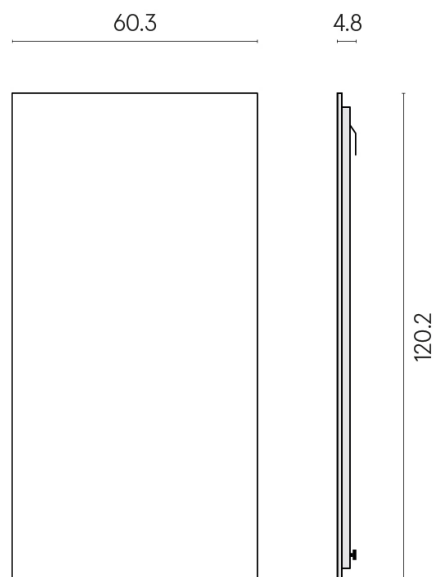

SCHEMA DI CONFIGURAZIONE

Cod. art.: 620880000001

Frame

Electric Radiator 120

Rivestimento del
prodotto

Surface Steel Matt

I colori e le altre caratteristiche estetiche delle piastrelle presenti nelle illustrazioni presenti sul sito sono puramente indicativi. Guarda sempre i campioni di persona prima dell'acquisto.