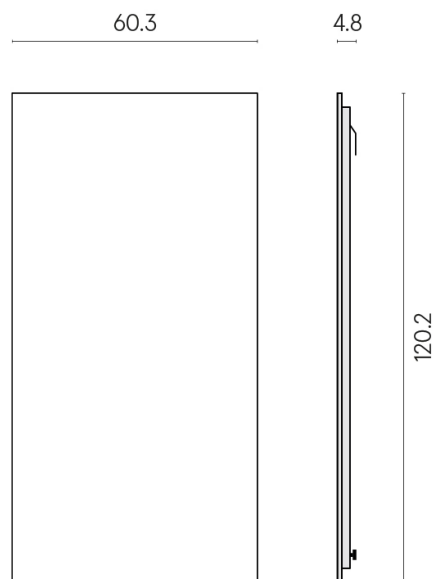

SCHEDA DI CONFIGURAZIONE

Cod. art.: 620880000001

Frame

Electric Radiator 120

Rivestimento del
prodotto

Charme Evo Imperiale
Matt

I colori e le altre caratteristiche estetiche delle piastrelle presenti nelle illustrazioni presenti sul sito sono puramente indicativi. Guarda sempre i campioni di persona prima dell'acquisto.