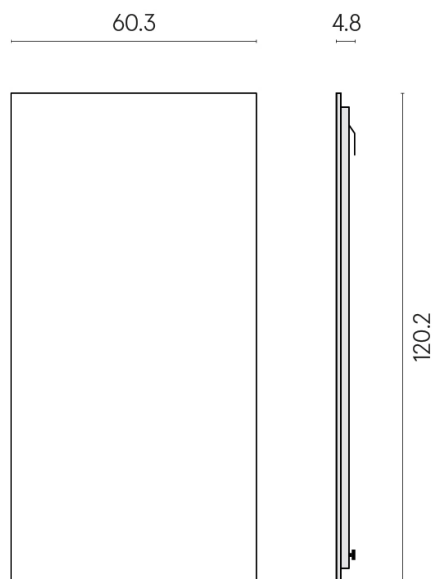

SCHEDA DI CONFIGURAZIONE

Cod. art.: 620880000001

Frame

Electric Radiator 120

Rivestimento del
prodotto
Surface Sun Honed
Satin

I colori e le altre caratteristiche estetiche delle piastrelle presenti nelle illustrazioni presenti sul sito sono puramente indicativi. Guarda sempre i campioni di persona prima dell'acquisto.