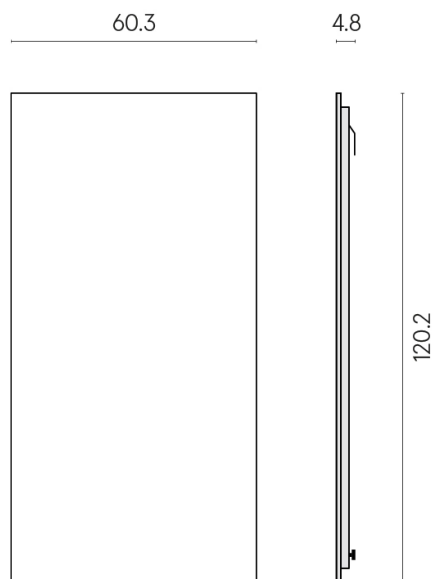

Cod. art.: 620880000001

Frame

Electric Radiator 120

Rivestimento del
prodotto

Room Black Stone
Honed Satin

I colori e le altre caratteristiche estetiche delle piastrelle presenti nelle illustrazioni presenti sul sito sono puramente indicativi. Guarda sempre i campioni di persona prima dell'acquisto.