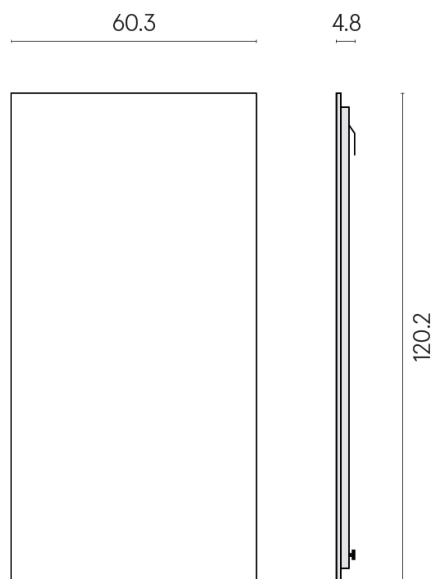

SCHEDA DI CONFIGURAZIONE

Cod. art.: 620880000001

Frame

Electric Radiator 120

Rivestimento del
prodotto

Millennium Dust Matt

I colori e le altre caratteristiche estetiche delle piastrelle presenti nelle illustrazioni presenti sul sito sono puramente indicativi. Guarda sempre i campioni di persona prima dell'acquisto.