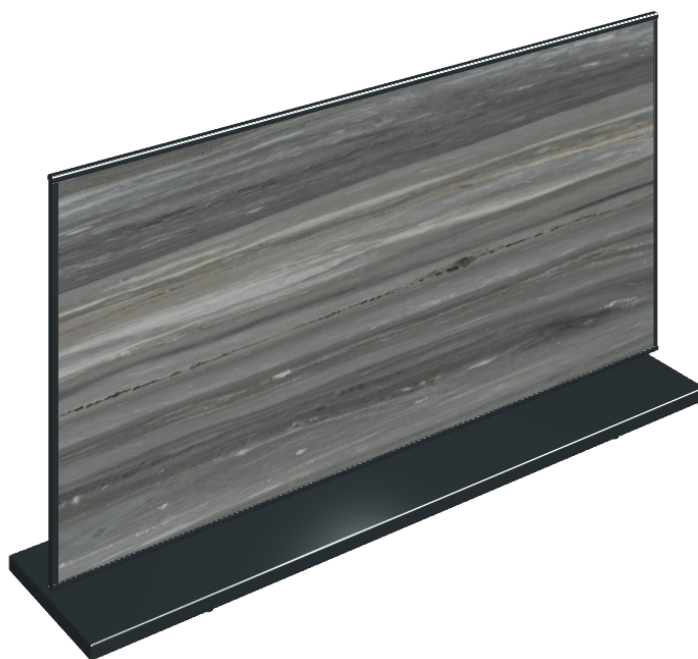

SCHEMA DI CONFIGURAZIONE

Cod. art.: 620880000001

Frame

Electric Radiator 120

Rivestimento del
prodotto

Charme Advance
Palissandro Dark Lux

I colori e le altre caratteristiche estetiche delle piastrelle presenti nelle illustrazioni presenti sul sito sono puramente indicativi. Guarda sempre i campioni di persona prima dell'acquisto.

**Trova il punto vendita
autorizzato più vicino:**

<https://nn.italonceramica.ru/ru/home/dealer/>