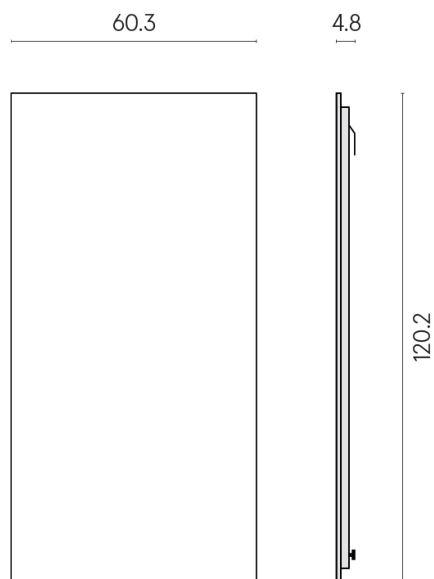

Cod. art.: 620880000001

Frame

Electric Radiator 120

Rivestimento del
prodotto
Metropolis Arcadia
Brown Matt

I colori e le altre caratteristiche estetiche delle piastrelle presenti nelle illustrazioni presenti sul sito sono puramente indicativi. Guarda sempre i campioni di persona prima dell'acquisto.