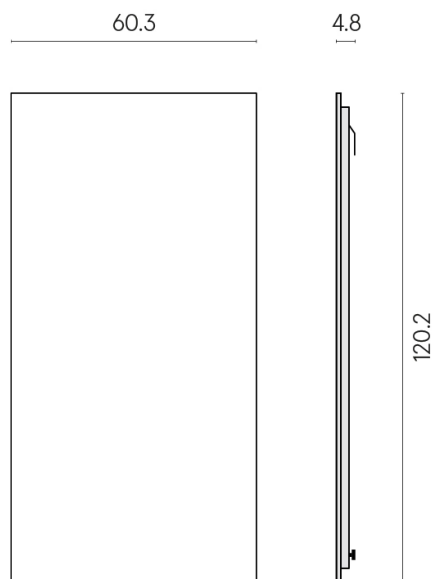

Cod. art.: 620880000001

Frame

Electric Radiator 120

Rivestimento del
prodotto

Materia Titanio Honed
Satin

I colori e le altre caratteristiche estetiche delle piastrelle presenti nelle illustrazioni presenti sul sito sono puramente indicativi. Guarda sempre i campioni di persona prima dell'acquisto.