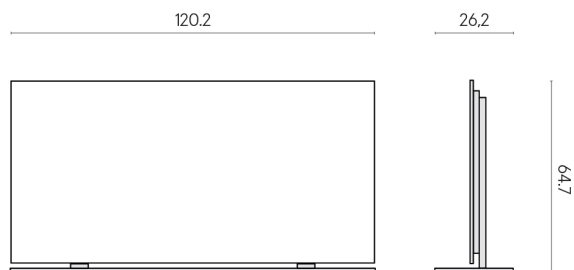

Cod. art.: 620880000002

Frame

Electric Radiator 120 + Support

Rivestimento del prodotto
Surface Steel Matt

I colori e le altre caratteristiche estetiche delle piastrelle presenti nelle illustrazioni presenti sul sito sono puramente indicativi. Guarda sempre i campioni di persona prima dell'acquisto.