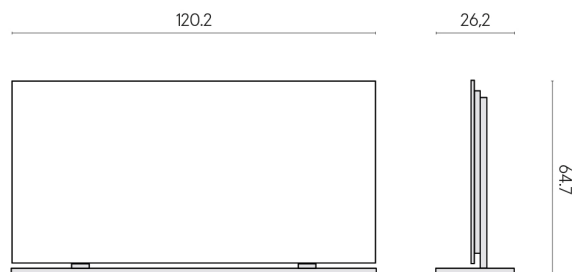

SCHEDA DI CONFIGURAZIONE

Cod. art.: 620880000002

Frame

Electric Radiator 120 + Support

Rivestimento del prodotto

Skyfall Nero Smeraldo Matt

I colori e le altre caratteristiche estetiche delle piastrelle presenti nelle illustrazioni presenti sul sito sono puramente indicativi. Guarda sempre i campioni di persona prima dell'acquisto.

Trova il punto vendita autorizzato più vicino:

<https://nn.italonceramica.ru/ru/home/dealer/>