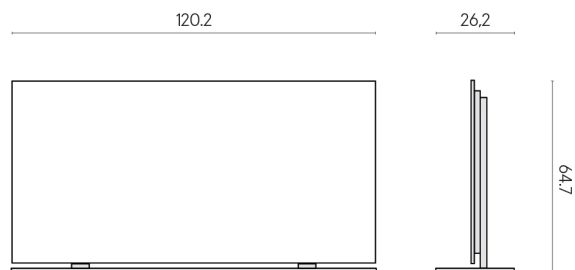

SCHEMA DI CONFIGURAZIONE

Cod. art.: 620880000002

Frame

Electric Radiator 120 + Support

Rivestimento del
prodottoCharme Deluxe
Statuario Fantastico
Matt

I colori e le altre caratteristiche estetiche delle piastrelle presenti nelle illustrazioni presenti sul sito sono puramente indicativi. Guarda sempre i campioni di persona prima dell'acquisto.