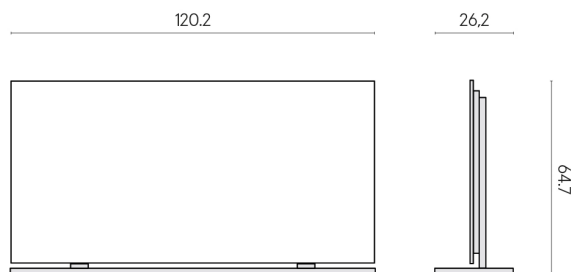

Cod. art.: 620880000002

Frame

Electric Radiator 120 + Support

Rivestimento del
prodotto
Metropolis Absolut
Silver Matt

I colori e le altre caratteristiche estetiche delle piastrelle presenti nelle illustrazioni presenti sul sito sono puramente indicativi. Guarda sempre i campioni di persona prima dell'acquisto.