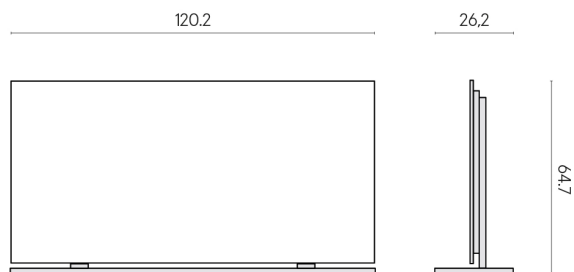

SCHEDA DI CONFIGURAZIONE

Cod. art.: 620880000002

Frame

Electric Radiator 120 + Support

Rivestimento del prodotto
Metropolis Absolut
Silver Matt

I colori e le altre caratteristiche estetiche delle piastrelle presenti nelle illustrazioni presenti sul sito sono puramente indicativi. Guarda sempre i campioni di persona prima dell'acquisto.