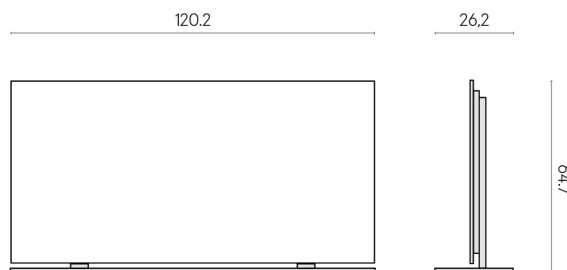

SCHEDA DI CONFIGURAZIONE

Cod. art.: 620880000002

Frame

Electric Radiator 120 + Support

Rivestimento del prodotto

Materia Helio Honed Satin

I colori e le altre caratteristiche estetiche delle piastrelle presenti nelle illustrazioni presenti sul sito sono puramente indicativi. Guarda sempre i campioni di persona prima dell'acquisto.

Trova il punto vendita autorizzato più vicino:

<https://nn.italonceramica.ru/ru/home/dealer/>