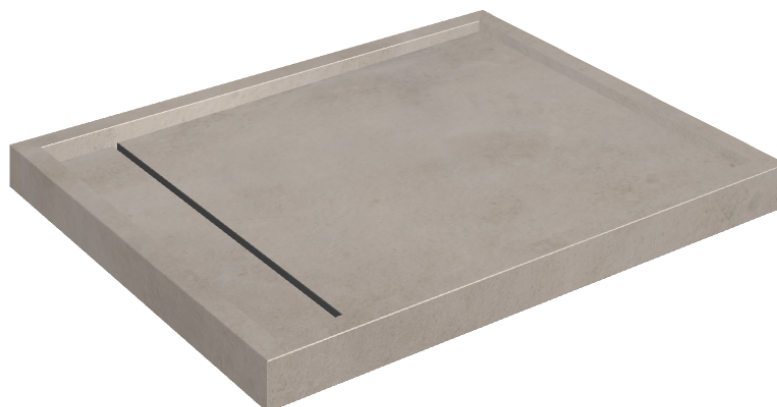

# Diamond

## Shower Tray 100

**Rivestimento del  
prodotto**

Millennium Iron Matt

I colori e le altre caratteristiche estetiche delle piastrelle presenti nelle illustrazioni presenti sul sito sono puramente indicativi. Guarda sempre i campioni di persona prima dell'acquisto.