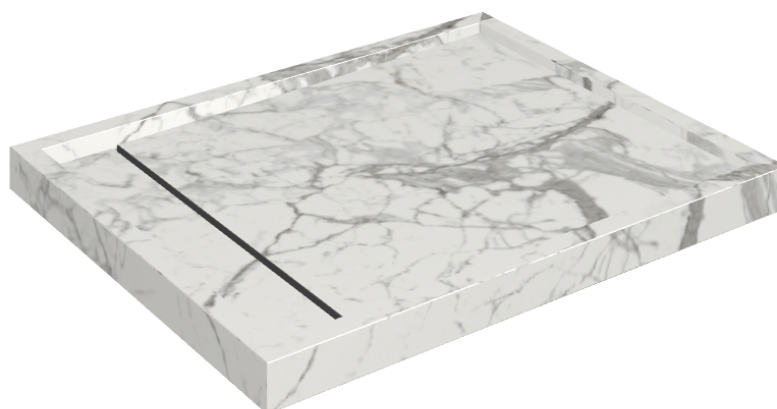

# Diamond

## Shower Tray 100

**Rivestimento del  
prodotto**Charme Evo Statuario  
Matt

I colori e le altre caratteristiche estetiche delle piastrelle presenti nelle illustrazioni presenti sul sito sono puramente indicativi. Guarda sempre i campioni di persona prima dell'acquisto.