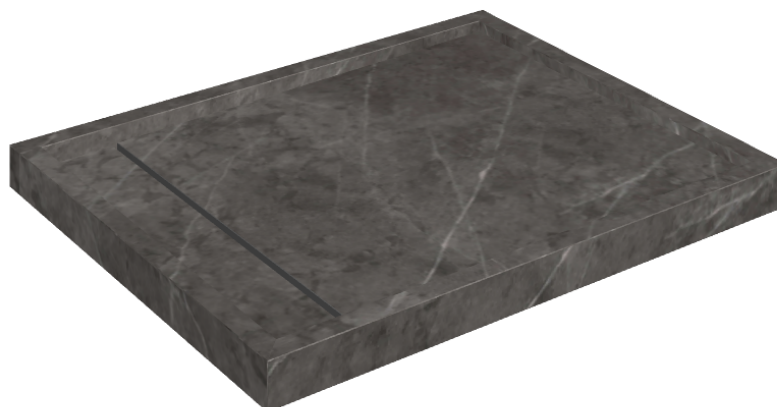

SCHEDA DI CONFIGURAZIONE

Cod. art.: 620820000002

Diamond

Shower Tray 100

**Rivestimento del
prodotto**Charme Evo Antracite
Matt

I colori e le altre caratteristiche estetiche delle piastrelle presenti nelle illustrazioni presenti sul sito sono puramente indicativi. Guarda sempre i campioni di persona prima dell'acquisto.