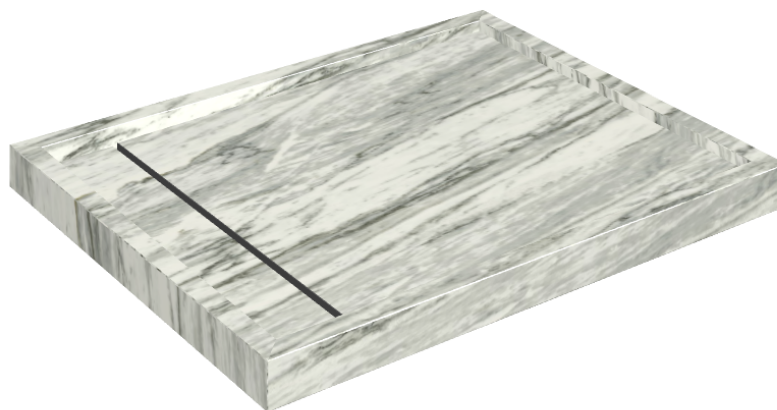

SCHEDA DI CONFIGURAZIONE

Cod. art.: 620820000002

Diamond

Shower Tray 100

**Rivestimento del
prodotto**Skyfall Bianco
Paradiso Matt

I colori e le altre caratteristiche estetiche delle piastrelle presenti nelle illustrazioni presenti sul sito sono puramente indicativi. Guarda sempre i campioni di persona prima dell'acquisto.