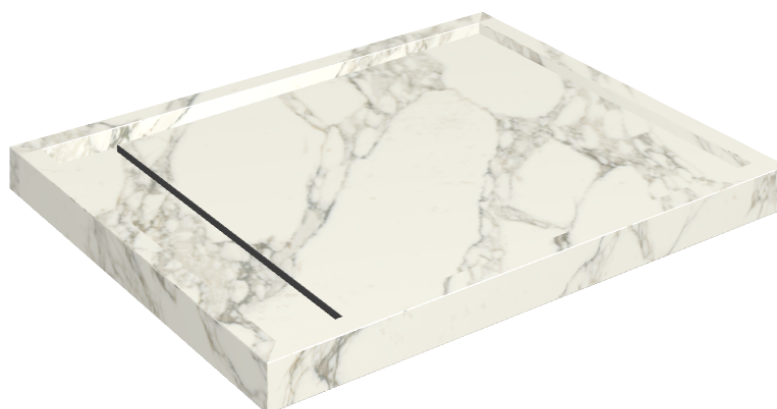

SCHEDA DI CONFIGURAZIONE

Cod. art.: 620820000002

Diamond

Shower Tray 100

Rivestimento del prodottoCharme Deluxe
Arabescato White
Matt

I colori e le altre caratteristiche estetiche delle piastrelle presenti nelle illustrazioni presenti sul sito sono puramente indicativi. Guarda sempre i campioni di persona prima dell'acquisto.