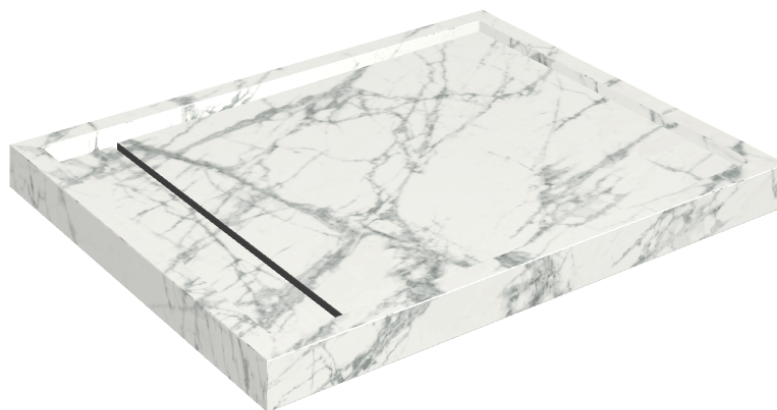

Cod. art.: 620820000002

Diamond

Shower Tray 100

**Rivestimento del
prodotto**Charme Deluxe
Invisible White Matt

I colori e le altre caratteristiche estetiche delle piastrelle presenti nelle illustrazioni presenti sul sito sono puramente indicativi. Guarda sempre i campioni di persona prima dell'acquisto.