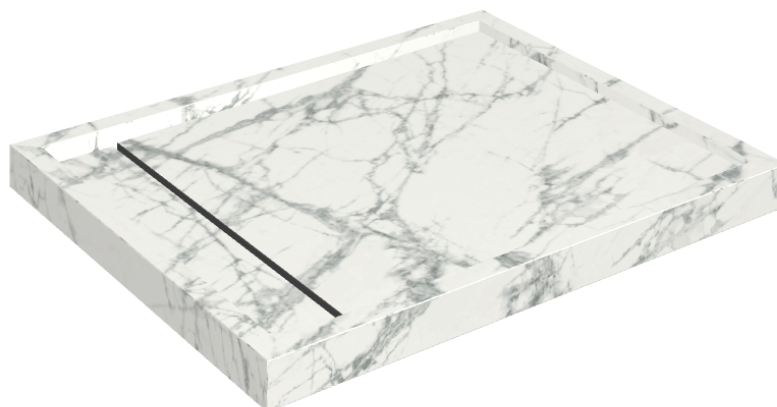

# Diamond

## Shower Tray 100

**Rivestimento del  
prodotto**Charme Deluxe  
Invisible White Matt

I colori e le altre caratteristiche estetiche delle piastrelle presenti nelle illustrazioni presenti sul sito sono puramente indicativi. Guarda sempre i campioni di persona prima dell'acquisto.