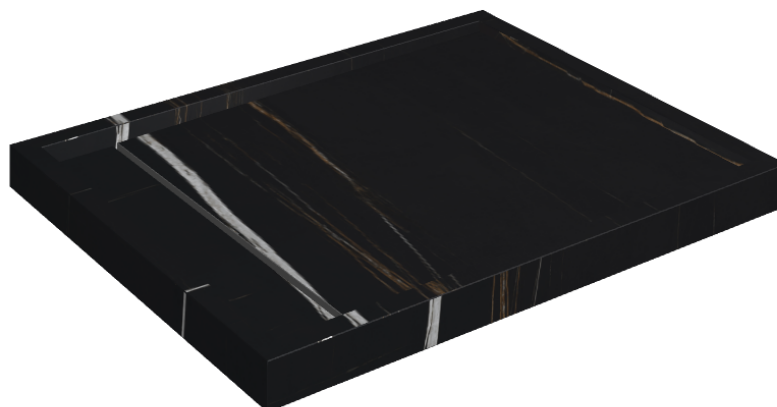

SCHEDA DI CONFIGURAZIONE

Cod. art.: 620820000002

Diamond

Shower Tray 100

Rivestimento del prodottoCharme Deluxe
Sahara Noir Matt

I colori e le altre caratteristiche estetiche delle piastrelle presenti nelle illustrazioni presenti sul sito sono puramente indicativi. Guarda sempre i campioni di persona prima dell'acquisto.